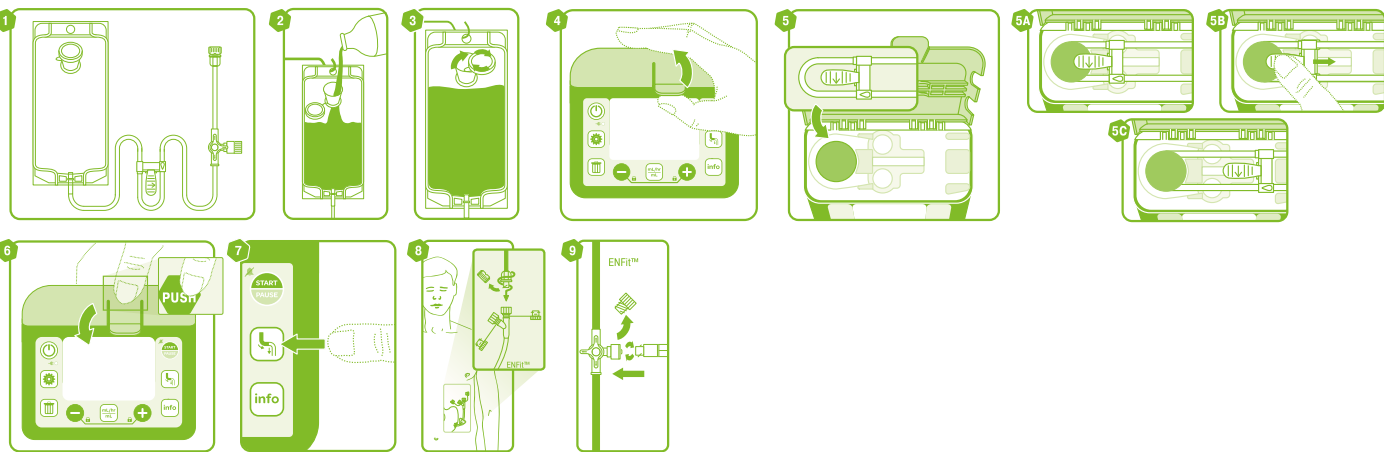

COMPAT ELLA® UNIVERSAL SET

GLOBE REF 12298206

ENPlus ENFit™

www.compatella.com

COMPAT ELLA® COMBISET 1.5L

GLOBE REF 12298202

ENFit™

www.compatella.com

COMPAT ELLA® SPIKE SET

GLOBE REF 12298203

ENPlus ENFit™

www.compatella.com

COMPAT ELLA® DUAL SPIKE SET

GLOBE REF 12297288

ENPlus ENFit™

www.compatella.com