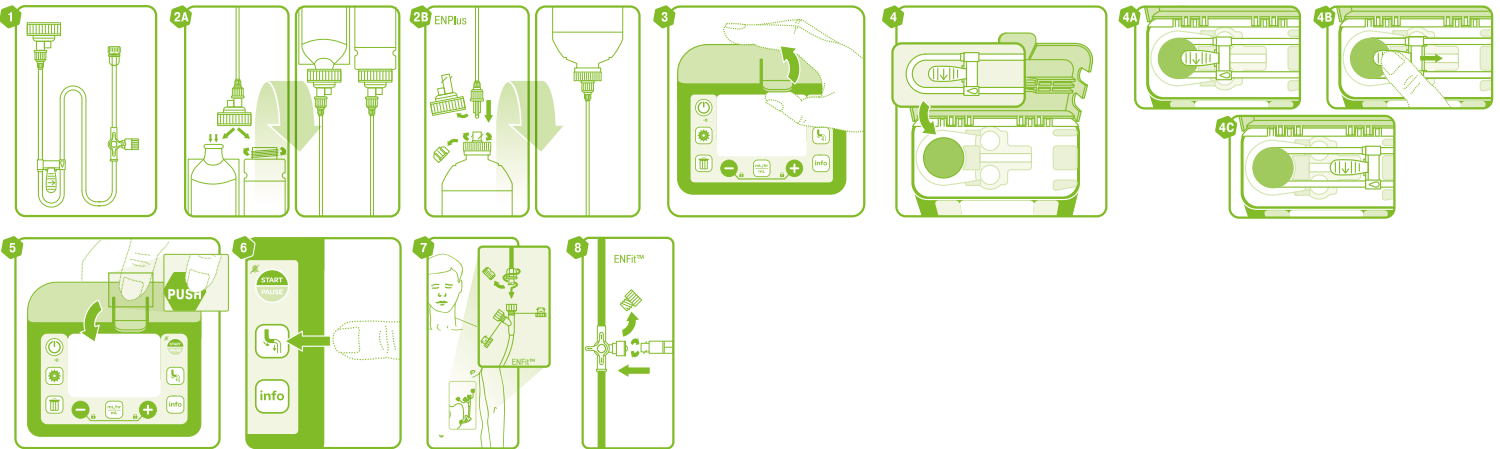

COMPAT ELLA® UNIVERSAL SET

GLOBE REF 12298206

ENPlus ENFit™

www.compatella.com

COMPAT ELLA® COMBISET 1.5L

GLOBE REF 12298202

ENFit™

www.compatella.com

COMPAT ELLA® SPIKE SET

GLOBE REF 12298203

ENPlus ENFit™

www.compatella.com

COMPAT ELLA® DUAL SPIKE SET

GLOBE REF 12297288

ENPlus ENFit™

www.compatella.com