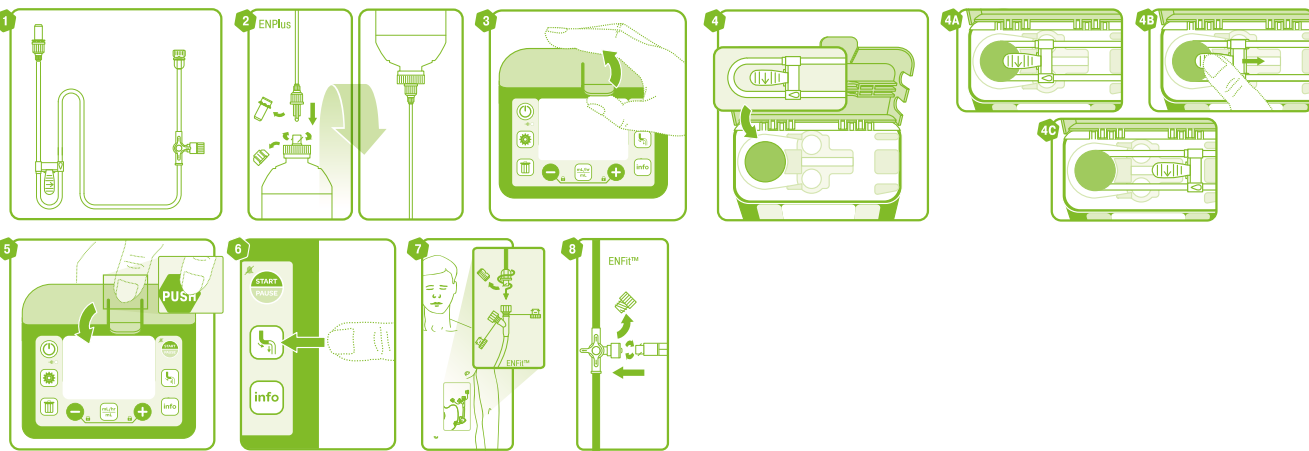

COMPAT ELLA® UNIVERSAL SET

GLOBE REF 12298206

ENPlus ENFit™

www.compatella.com

COMPAT ELLA® COMBISET 1.5L

GLOBE REF 12298202

ENFit™

www.compatella.com

COMPAT ELLA® SPIKE SET

GLOBE REF 12298203

ENPlus ENFit™

www.compatella.com

COMPAT ELLA® DUAL SPIKE SET

GLOBE REF 12297288

ENPlus ENFit™

www.compatella.com